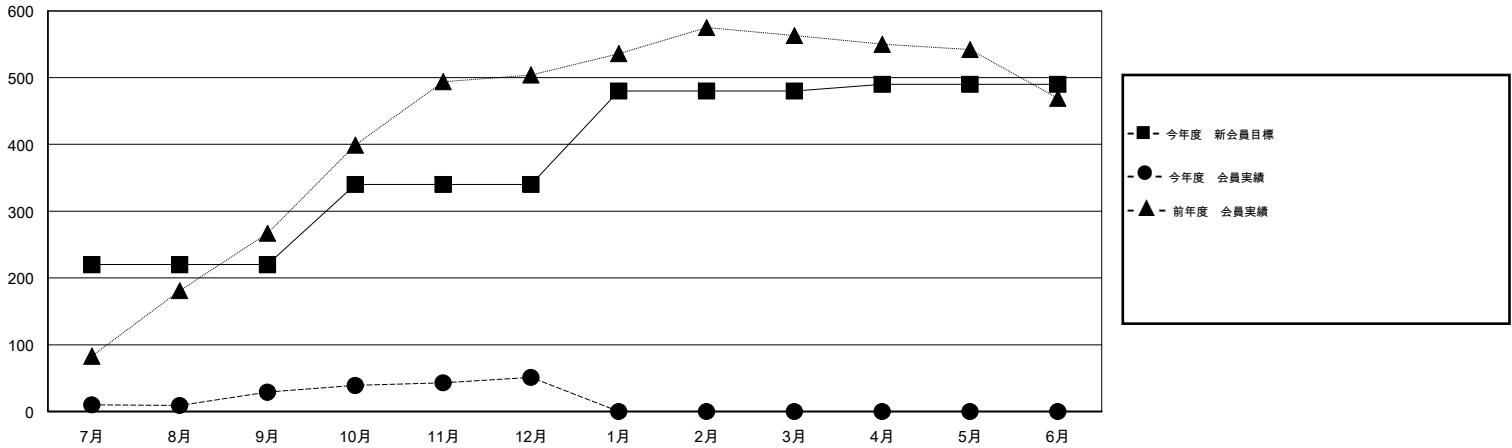

MONTHLY MEMBERSHIP PROGRESS REPORT

District 337 B

Results as of: 12/31/2015

GMT: Masayoshi Maruyama

地域 JAPAN

GMT会則地域 5-Jap

クラブ				
結果: 2015-2016				
四半期	新クラブ目標	新クラブ	解散クラブ	純増/減
7月/8月/9月	0	0	0	0
10月/11月/12月	0	0	0	0
1月/2月/3月	0	0	0	0
4月/5月/6月	2	0	0	0

名				
結果: 2015-2016				
四半期	新会員目標	チャーターメン バー/新会員	退会者	純増/減
7月/8月/9月	220	92	63	29
10月/11月/12月	120	64	42	22
1月/2月/3月	140	0	0	0
4月/5月/6月	10	0	0	0

新クラブ目標及び実績累計

会員目標及び実績累計

解散クラブ: 0	51 CLUBS OF 69 一名以上の新会員を登録	男女別
		男性 2,167 (71.17%)
		女性 878 (28.83%)
退会者	健康診断データはこちら	家族会員 1,608
物故会員 7		世帯主 740
クラブ解散 0		世帯主以外 868
その他 98		
合計 105		